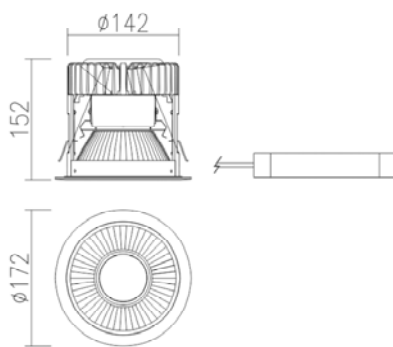

Produktbild

Technische Zeichnung

Photometrie

LED Einbaustrahler AC 2000 - naturweiss

 Bestellnummer **ADL 41491 NWB**

EAN 9009099014913

Produktinformation

Die OSRAM PrevaLED Cube AC Lichtmaschine betrieben mit Netzspannung 220 V, die die geltenden Normen für allgemeine Beleuchtungsanwendungen erfüllt und ist umweltfreundlich zugleich eine zuverlässige Lichtquelle.

Technische Daten

LED Leistung	26W
Spannung	AC 220~240 V
IP- Schutzklasse	IP 20
Gehäuse	Pulverbeschichtetes Alu- Gehäuse, anodisierte
Gehäuse Farbe	Schwarz
Anschlüsse	2 Polig, max. 1,0mm ²
Umgebungstemperatur	-10°C ~ +45°C
Steuerung	
Netzteil	
Garantie	

Photometrische Daten

LED Typ	PL-CUBE-AC -2000
LED Anzahl	1 Stk.
Lichtstrom (Lm)	2000 Lm
Lichtausbeute	77Lm/W
Lichtfarbe	naturweiss
Farbtemperatur (°K)	4000°K
Ausstrahlungswinkel	110°
Farbwiedergabe index (CRI)	80

Montage

Abmessungen	ø172*152mm
Gewicht	1,10kg.
Ausschnitt	ø155mm