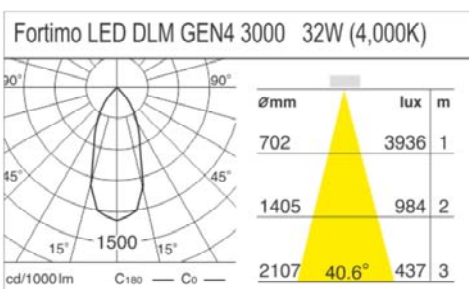

Produktbild

Technische Zeichnung

Photometrie

LED Einbaustrahler AC 2000 - naturweiss

 Bestellnummer **ADL 41491 NWB**

EAN 9009099014913

Produktinformation

Die OSRAM PrevaLED Cube AC Lichtmaschine betrieben mit Netzspannung 220 V, die die geltenden Normen für allgemeine Beleuchtungsanwendungen erfüllt und ist umweltfreundlich zugleich eine zuverlässige Lichtquelle.

Technische Daten

LED Leistung	26W
Spannung	AC 220~240 V
IP- Schutzklasse	IP 20
Gehäuse	Pulverbeschichtetes Alu- Gehäuse, anodisierte
Gehäuse Farbe	Schwarz
Anschlüsse	2 Polig, max. 1,0mm ²
Umgebungstemperatur	-10°C ~ +45°C
Steuerung	
Netzteil	
Garantie	

Photometrische Daten

LED Typ	PL-CUBE-AC -2000
LED Anzahl	1 Stk.
Lichtstrom (Lm)	2000 Lm
Lichtausbeute	77Lm/W
Lichtfarbe	naturweiss
Farbtemperatur (°K)	4000°K
Ausstrahlungswinkel	110°
Farbwiedergabe index (CRI)	80

Montage

Abmessungen	ø172*152mm
Gewicht	1,10kg.
Ausschnitt	ø155mm